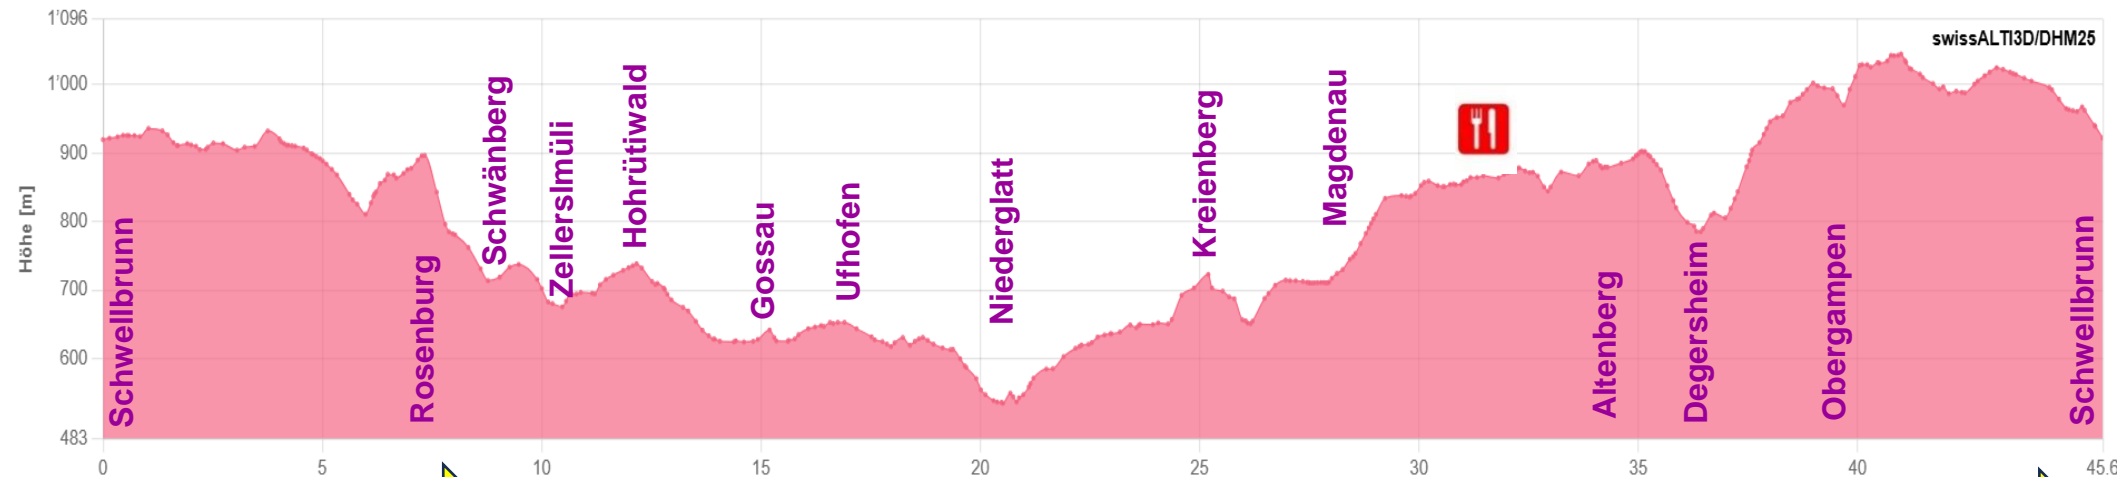

Classic 46km / 1100 Höhenmeter

blaue Markierung

1 offizieller Verpflegungsposten

SEIT 1999

SCHWELLBRUNNER MOUNTAINBIKE-EVENT

Gemeinsam mit
Route Challenge

Gemeinsam mit
Route Familie

Gemeinsam mit Route Challenge

Gemeinsam mit Route Familie