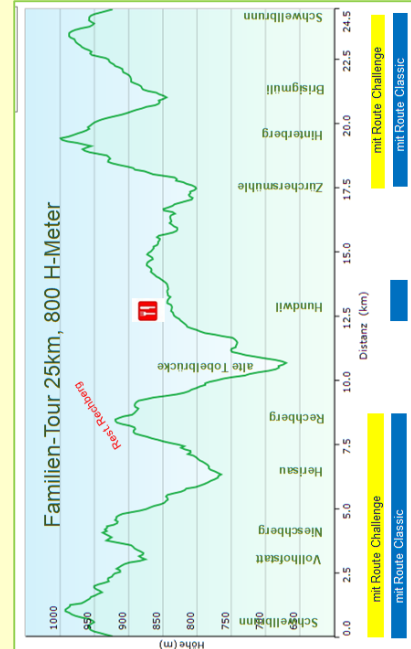

Sturzenegger
Gasthaus Metzgerei Ochsen
Schwellbrunn, Tel. 071 351 32 32
Waldstatt, Tel. 071 351 22 33
www.sturzenegger-metzgerei.ch

Garage plus
Danke
Freund Jakob
FÜR 20 JAHRE

Ihr Küchenprofi im Appenzellerland
Sturzeneggerstr. 16, 9100 Herisau
Telefon 071 354 74 30
www.danuserherisau.ch **DANUSER**
Küchen | Schreiner

Mühlefeld-Garage AG
Mühlefeldstrasse 23 • 9113 Degersheim • Tel. 071 371 31 33
FAX 071 371 31 34 • muehlefeld@garageplus.ch