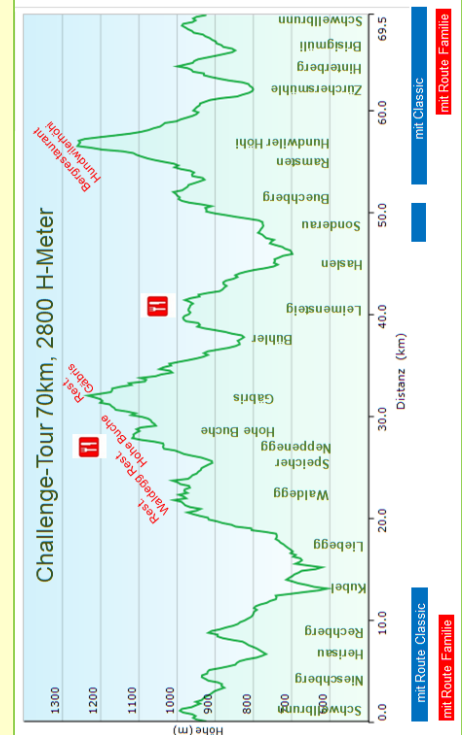

Sturzenegger
Gasthaus Metzgerei Ochsen
Schwellbrunn, Tel. 071 351 32 32
Waldstatt, Tel. 071 351 22 33
www.sturzenegger-metzgerei.ch

Garage plus
Danke
Freund Jakob
FÜR 20 JAHRE

Ihr Küchenprofi im Appenzellerland
Sturzeneggerstr. 16, 9100 Herisau
Telefon 071 354 74 30
www.danuserherisau.ch **DANUSER**
Küchen | Schreiner

Mühlefeld-Garage AG
Mühlefeldstrasse 23 • 9113 Degersheim • Tel. 071 371 31 33
FAX 071 371 31 34 • muehlefeld@garageplus.ch