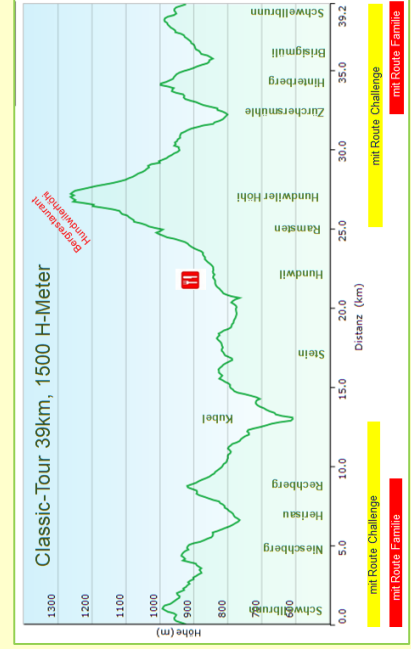

Sturzenegger
Gasthaus Metzgerei Ochsen
Schwellbrunn, Tel. 071 351 32 32
Waldstatt, Tel. 071 351 22 33
www.sturzenegger-metzgerei.ch

Garage plus
Danke
Freund Jakob
FÜR 20 JAHRE

Ihr Küchenprofi im Appenzellerland
Sturzeneggerstr. 16, 9100 Herisau
Telefon 071 354 74 30
www.danuserherisau.ch **DANUSER**
Küchen | Schreiner

Mühlefeld-Garage AG
Mühlefeldstrasse 23 • 9113 Degersheim • Tel. 071 371 31 33
FAX 071 371 31 34 • muehlefeld@garageplus.ch