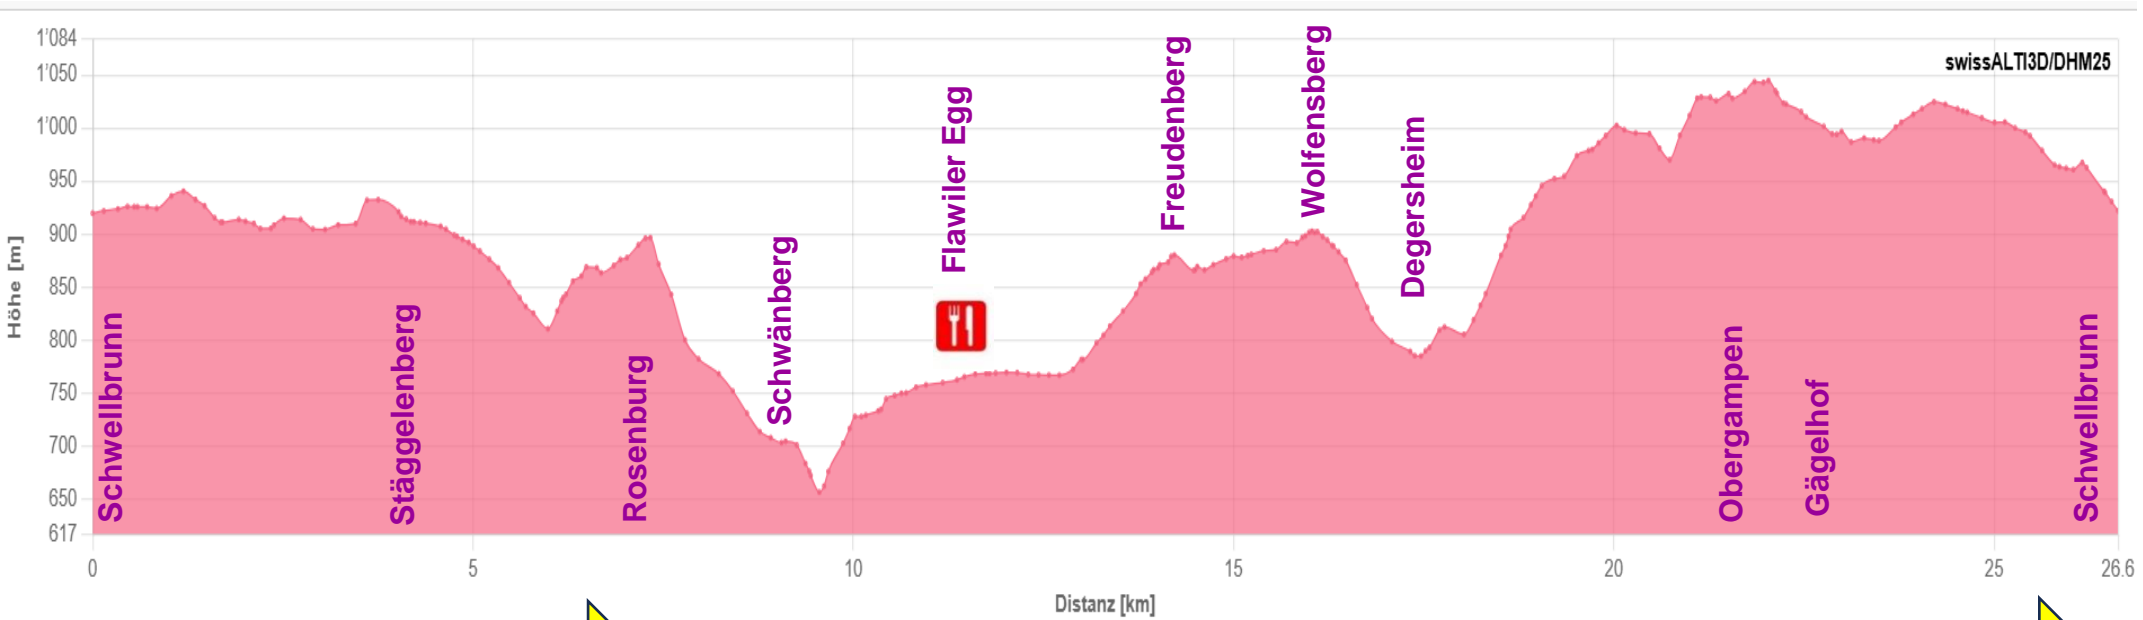

Familie 27km / 700 Höhenmeter

rote Markierung

1 offizieller Verpflegungsposten

Gemeinsam mit Route Challenge

Gemeinsam mit Route Classic

Gemeinsam mit Route Challenge

Gemeinsam mit Route Classic