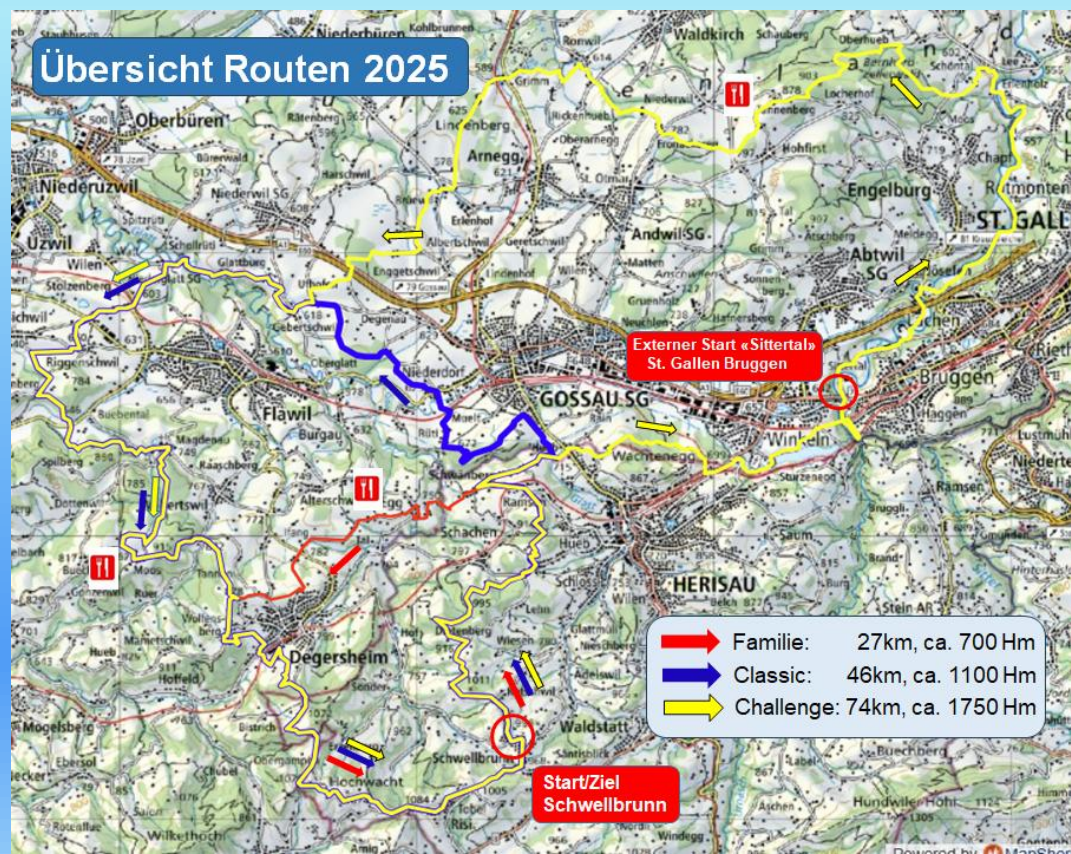

Der Schwellbrunner Mountainbike-Event richtet sich an alle, welche mit dem Mountainbike ihre Fitness pflegen und die Natur geniessen resp. schöne Gegenden kennenlernen möchten. Drei gut beschilderte Routen zwischen 27 und 72 km ermöglichen eine abwechslungsreiche und stressfreie Ausfahrt durch eine wunderschöne Gegend. Dank Verpflegungsposten unterwegs mit breitem Angebot muss nur minimaler «Ballast» mitgenommen werden. Selbstverständlich können Startzeit und Geschwindigkeit dem persönlichen Bedürfnis angepasst werden. Ebenso kann auch zwischen den Routen hin und her gewechselt werden. Plausch und Freude an der sportlichen Betätigung im Freien, aber auch Stolz über die erbrachte Leistung stehen beim «Schwellbrunner» im Vordergrund.

# Übersicht Routen 2025

Weitere Streckenprofile siehe [www.bike-event.ch](http://www.bike-event.ch)

**Zusätzliche Startmöglichkeit in «Sittertal» (St. Gallen Bruggen)**  
 Teilnehmende aus der Region Gossau und St.Gallen können in «Sittertal» direkt vor ihrer Haustüre zu einer wunderschönen Biketour nach Schwellbrunn starten und sich dort in gemütlicher Runde bestens verpflegen.  
 Die Anzahl Parkplätze sind beschränkt. Keine Garderoben und Festwirtschaft.  
 Details siehe [www.bike-event.ch](http://www.bike-event.ch)